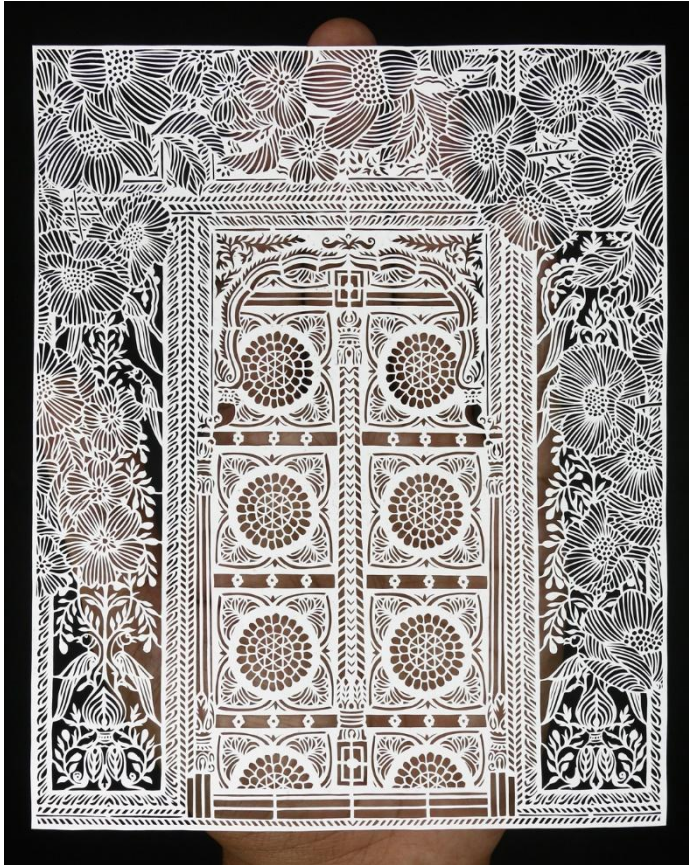

Dimensions : 19.5 x 25 cm

ORNATE HAVELIS

SERIES

Dimensions : 15.5 x 18 cm
Medium : 120 Gsm Paper
Price : 1,40,000Rs

Dimensions : 25 x 22.5 Inches

ORNATE HAVELIS

SERIES

Dimensions : 16 x 18.5 cm
Medium : 120 Gsm Paper
Price : 1,40,000Rs

Dimensions : 22.5 x 25 cm

ORNATE HAVELIS

SERIES

Dimensions : 15 x 18 cm
Medium : 120 Gsm Paper
Price : 1,40,000Rs

Dimensions : 25 x 22.5 cm

ORNATE HAVELIS

SERIES

Dimensions : 14.5 x 19.4 cm
Medium : 120 Gsm Paper
Price : 1,40,000Rs

Dimensions : 21.3 x 26.4 cm

ORNATE HAVELIS

SERIES

Dimensions : 14 x 17 cm
Medium : 120 Gsm Paper
Price : 1,40,000Rs

Dimensions : 21.5 x 24 cm

ORNATE HAVELIS

SERIES

Dimensions : 13.5 x 17 cm
Medium : 120 Gsm Paper
Price : 1,30,000Rs